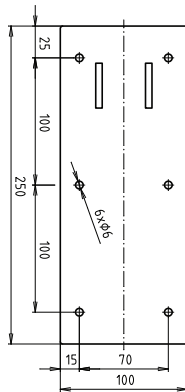

illustration
illustration /
Illustration :

Bromsfäste / brake / Bremse:

Fakta / Features / Eigenschaften

Bredd / width / Breite:	100 mm
Höjd / height / Höhe:	250 mm
Djup / depth / Tiefe:	766 mm
Material / material / Material:	Rostfritt stål / stainless steel / rostfrei
Ytfinish / finish / Oberfläche:	Krom / polished / poliert
Garanti / warranty / Garantie:	6 år / 6 years / 6 Jahre