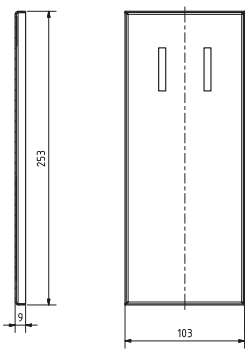

illustration
illustration /
Illustration :

Bromsfäste / brake / Bremse:

Fakta / Features / Eigenschaften

Bredd / width / Breite:	100 mm
Höjd / height / Höhe:	250 mm
Djup / depth / Tiefe:	766 mm
Material / material / Material:	Rostfritt stål / stainless steel / rostfrei
Ytfinish / finish / Oberfläche:	Krom / polished / poliert
Garanti / warranty / Garantie:	6 år / 6 years / 6 Jahre