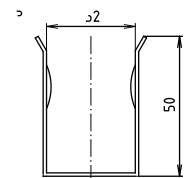

illustration
illustration /
Illustration :

Bromsfäste / brake / Bremse:

Fakta / Features / Eigenschaften

Bredd / width / Breite:	100 mm
Höjd / height / Höhe:	250 mm
Djup / depth / Tiefe:	766 mm
Material / material / Material:	Rostfritt stål / stainless steel / rostfrei
Ytfinish / finish / Oberfläche:	Krom / polished / poliert
Garanti / warranty / Garantie:	6 år / 6 years / 6 Jahre