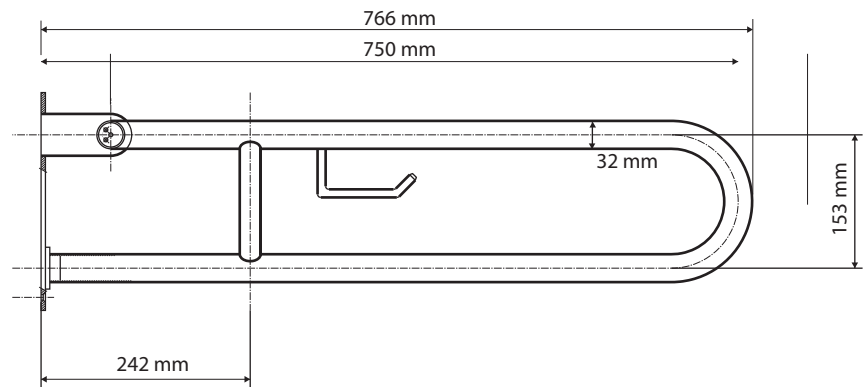

illustration
illustration /
Illustration :

Bromsfäste / brake / Bremse:

Fakta / Features / Eigenschaften

Bredd / width / Breite:	100 mm
Höjd / height / Höhe:	250 mm
Djup / depth / Tiefe:	766 mm
Material / material / Material:	Rostfritt stål / stainless steel / rostfrei
Ytfinish / finish / Oberfläche:	Krom / polished / poliert
Garanti / warranty / Garantie:	6 år / 6 years / 6 Jahre