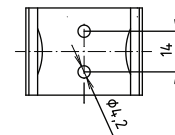

illustration
illustration /
Illustration :

Bromsfäste / brake / Bremse:

Fakta / Features / Eigenschaften

Bredd / width / Breite:	100 mm
Höjd / height / Höhe:	250 mm
Djup / depth / Tiefe:	766 mm
Material / material / Material:	Rostfritt stål / stainless steel / rostfrei
Ytfinish / finish / Oberfläche:	Krom / polished / poliert
Garanti / warranty / Garantie:	6 år / 6 years / 6 Jahre